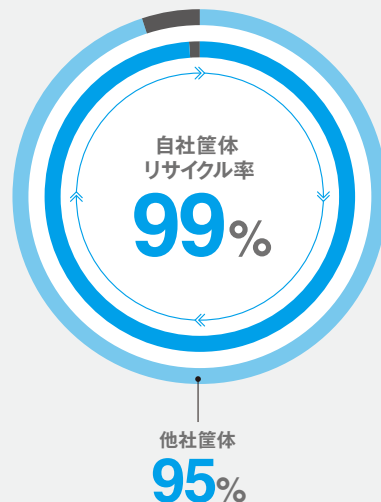

図1 これまでの宅配ボックス設置物件数と廃棄処分予定数

図2 自社工場リサイクル率

※1 日本宅配システム販売実績に基づく予測棟数。

※2 自社調べ。2020年9月～2021年9月に弊社が実施したリサイクル実績に基づきます。

## Process